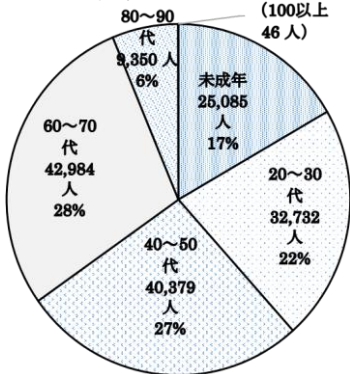

いわさき明子の
市民のめ

新聞 No.17

発行: 市民ネットワークちば わかば事務所 043-284-2339

千葉市若葉区都賀の台 4-5-15 (ラーメン海空土そば)

** 祝・成人！選挙に行こう**

☆1月12日に千葉ポートアリーナで行われた「千葉市成人を祝う会」。市民ネットワークちばでは来場する新成人の皆さんに向けて、お祝いするとともに「選挙に行こう」と呼びかけました。

若葉区の人口比(H26.9.30 現在)を見ると、40～70代が55%を占めています。そして、前回の市議会議員選挙での年代別投票率を見ると、50代以上が高いことがわかります。

私達が納めている税金をどう使うかを決めるのが、市議会の大切な役割です。多様な世代の意見を反映させるためには、若い世代から選ばれた議員も、議会で意見を言うことが必要です。若い皆さんも投票に行きましょう！ (岩崎明子)

若葉区の人口比

抽出6投票区の年代別投票率