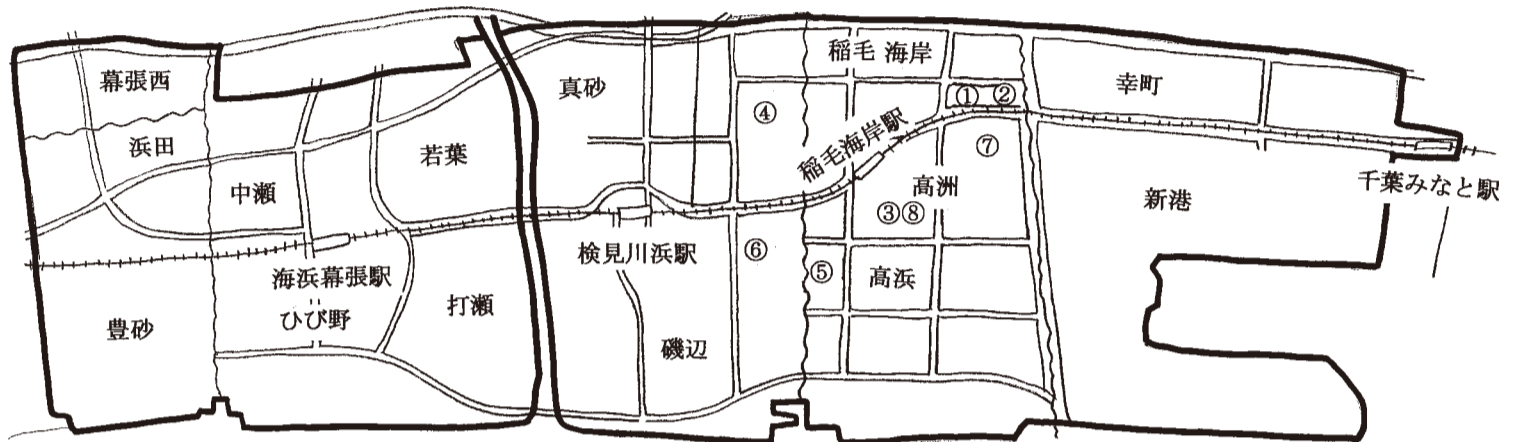

介護保険の見直しが進み、要介護者の増大と共に、大きな福祉事業所だけでなく、地域の市民が自分たちで立ち上げた福祉の市民事業もふえてきました。デイサービスやヘルパー派遣などやってる事業は様々、地域の福祉の市民事業所、どんなところなのか、のぞいてみませんか？

④ 千葉ケア企業組合デイサービスまさご

安全・安心・プライバシー保護・人権尊重を理念に、家庭的雰囲気の中で一人おひとりにあわせたデイサービスを実施しています。定員10名、2階建て木造戸建。水泳・花生け・健康麻雀・パソコン・絵画・書道教室などや花の美術館・博物館等への外出支援もしています。トイレ・風呂は車いす用・自立型と二つずつあり、食事がおいしいと評判です。

⑥ NPO法人たすけあいの会たんぽぽ

平成23年10月より、戸建て住宅で、デイサービス・宅老所「たんぽぽあそびのいえ」を開所しました。月～金の昼間はデイサービス、夜間は1泊2食付6000円でお泊りサービスを行っています。日中、お子さんをお預かりする日もあり、お年寄りとお子さんの楽しい交流も見られます。